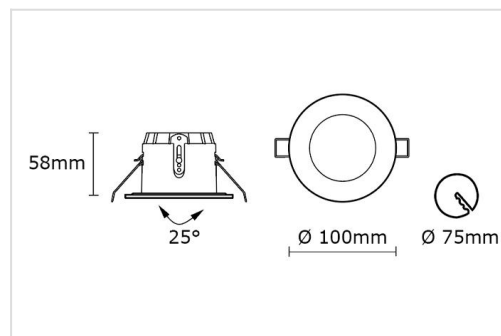

[Productoverzicht Confort_S adjustable](#)