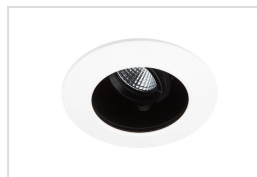

CONFORT_S ADJUSTABLE

Confort_S adjustable - zwart

Confort_S adjustable - wit

Confort_S adjustable - grijs

Richtbare NEXIA inbouwspot, geschikt voor vochtige ruimtes. Afdekking in wit, zilvergrijs of zwart. Uitstralingshoek 15°, 36° of 50°.

Technisch

Beschermingsklasse: IP65 (onderzijde plafond)

Isolatieklasse: II

Kleurtemperatuur: 2700K, 3000K of 4000K

Kleurweergave: CRI > 90

IP20 driver inbegrepen

Levensduur: 65.000 uur

Garantie